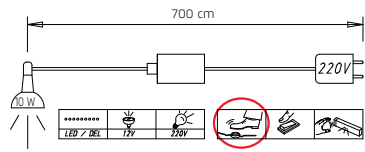

**2** HANDLE STRIPS ▶ CARCASE COLOUR

3	Width in cm	225	225	225	250	250	250
SLIDING DOOR ROBES	Depth 65 cm						
	Drawing						
	Description	3-door	3-door, 1 mirror door	3-door, 3 mirror doors	3-door	3-door, 1 mirror door	3-door, 3 mirror doors
	Carcase division (cm)	90 45 90	90 45 90	90 45 90	100 50 100	100 50 100	100 50 100
	HEIGHT 197 CM	▼ Art. no.    ▼ Price    ...    ...			HEIGHT 197 CM		
Colour	without lighting	<b>3107</b>	<b>2107</b>	<b>2108</b>	<b>3109</b>	<b>2109</b>	<b>2110</b>
	with lighting	<b>3L23</b>	<b>2L35</b>	<b>27L3</b>	<b>3L24</b>	<b>2L36</b>	<b>27L4</b>
Colour glass	without lighting	<b>21G3</b>	<b>2253</b>	-    -	<b>21G4</b>	<b>2254</b>	-    -
	with lighting	<b>2L53</b>	<b>25L2</b>	-    -	<b>2L54</b>	<b>25L3</b>	-    -
	HEIGHT 223 CM	▼ Art. no.    ▼ Price    ...    ...			HEIGHT 223 CM		
Colour	without lighting	<b>4107</b>	<b>5107</b>	<b>5108</b>	<b>4109</b>	<b>5109</b>	<b>5110</b>
	with lighting	<b>4L23</b>	<b>5L35</b>	<b>59LC</b>	<b>4L24</b>	<b>5L36</b>	<b>59LD</b>
Colour glass	without lighting	<b>58G3</b>	<b>524C</b>	-    -	<b>58G4</b>	<b>524D</b>	-    -
	with lighting	<b>5L53</b>	<b>56L2</b>	-    -	<b>5L54</b>	<b>56L3</b>	-    -
	HEIGHT 235 CM	▼ Art. no.    ▼ Price    ...    ...			HEIGHT 235 CM		
Colour	without lighting	<b>1107</b>	<b>1127</b>	<b>1128</b>	<b>1109</b>	<b>1129</b>	<b>1130</b>
	with lighting	<b>1L23</b>	<b>1L35</b>	<b>16L3</b>	<b>1L24</b>	<b>1L36</b>	<b>16L4</b>
Colour glass	without lighting	<b>13G3</b>	<b>1353</b>	-    -	<b>13G4</b>	<b>1354</b>	-    -
	with lighting	<b>1L53</b>	<b>14L2</b>	-    -	<b>1L54</b>	<b>14L3</b>	-    -