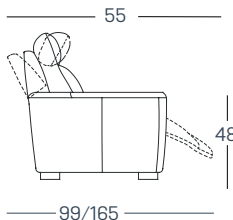

## SOFAS, CHAIR & STOOL

**2.5 Seater Sofa**  
Manual or Power  
H104 x W211 x D99cm

**2 Seater Sofa**  
Manual or Power  
H104 x W178 x D99cm

**Chair**  
Manual or Power  
H104 x W112 x D99cm

**Footstool**  
Standard or Storage  
H43 x W61 x D61cm