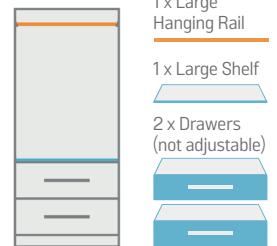

3 Door Robe 1 Mirror
H183 x W114 x D52cm