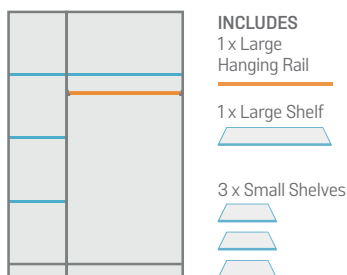

4 Door Robe 2 Mirrors
H183 x W152 x D52cm